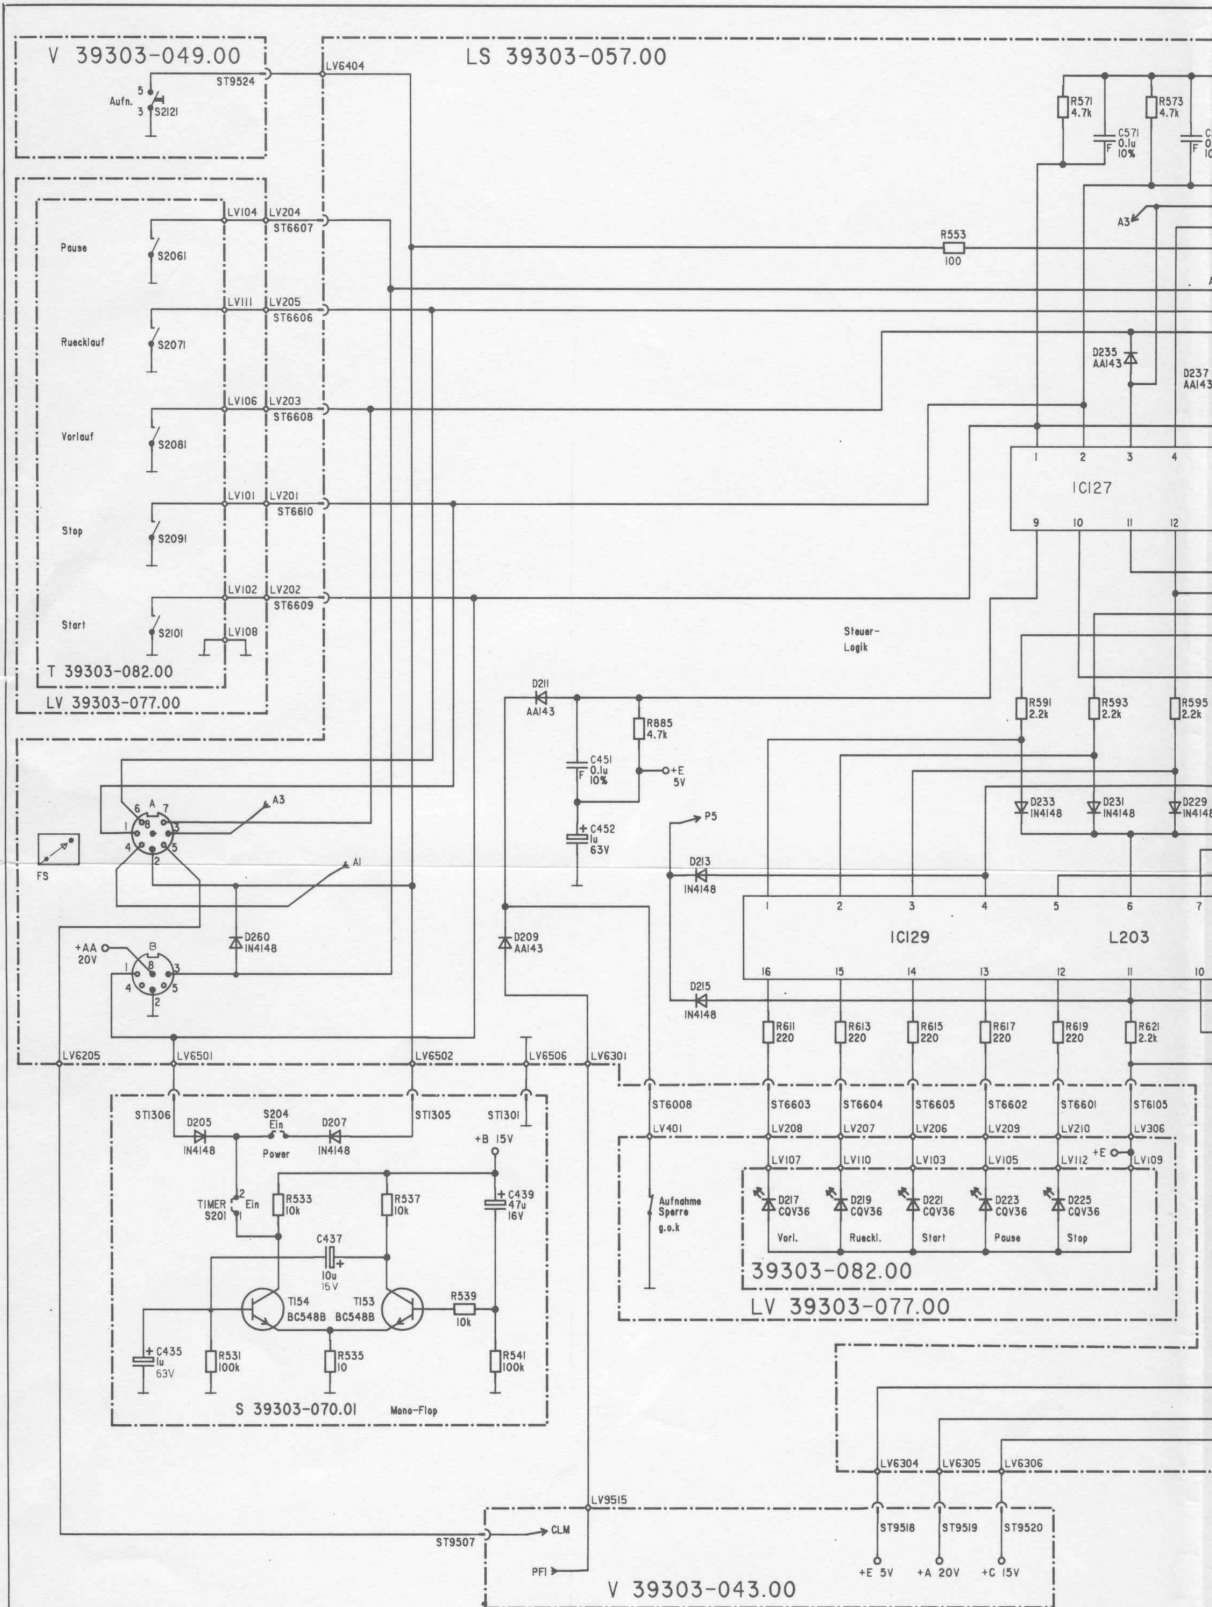

GRUNDIG

SCF 6200

(32067-906.00)

Blatt 3

312																329
792	903	789	793	795	801	803	805	807	809	811	812	815	813	817	791	
811	801	769	795	771	773	775	777	779	781	783	785	787	789	791	815	
	803	799	797	795	797											

95	309	311	315	705	669	749	442	675	613	350	312	903
97	313			735			441	676	614			801
23	689	691	729	733	737	709	751	743	745	711	747	792
78	725	695	731	639	699	671	705	741	707	739	743	801
93	727	697										803
										543	542	79

231	235	229	237	235	351	355	357	359	361	371	363	379	381	385	375	601	603												
571	573	575	587	577	631	579	581	583	635	633	629	641	627	881	883	861	601	603											
593	573	595	575	597	623	599	577	579	851	887	851	857	865	859	871	863	869	867	885	875	879	877	881	883	861	601	603	605	607

D	205	260	207		211		213	217	219	221	223	233	225	231	235	229	237
C	435		437		439	451									571		573
R		531	533	535	537	539	541	885		611	613	615	553	617	591	571	595