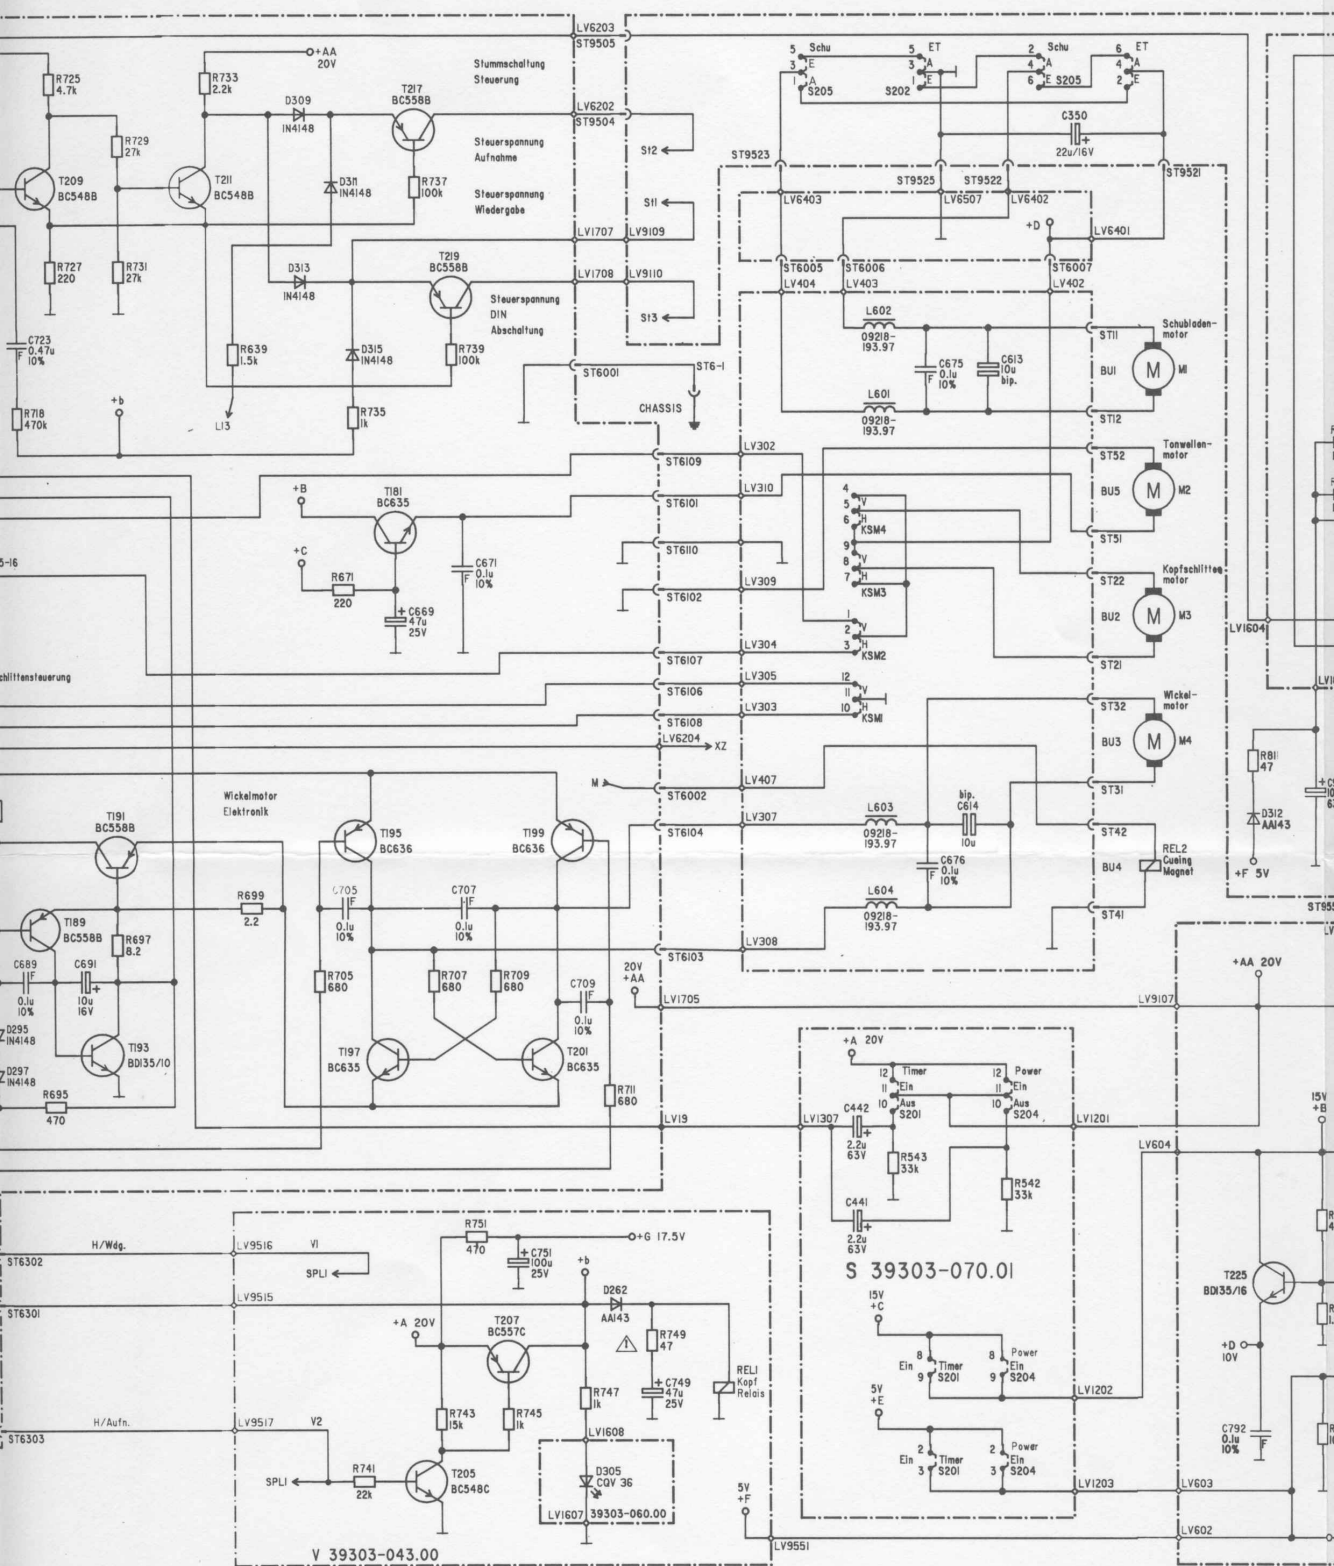

GRUNDIG

SCF 6200

(32067-906.00)

Blatt 3

312																329
792	903	789	793	795	801	803	805	807	809	811	812	815	813	817	791	
811	801	769	795	771	773	775	777	779	781	783	785	787	789	791	815	
	803	799	797	795	797											

95	309	311	315	705	669	749	442	675	613	350	312	903
97	313			735			441	676	614			801
23	689	691	729	733	737	709	751	743	745	711	747	792
78	725	695	731	639	699	671	705	741	707	739	743	801
93	727	697										803
										543	542	79

231	235	229	237	235	351	355	357	359	361	371	363	379	381	385	375	601	603												
571	573	575	587	577	631	579	581	583	635	633	629	641	627	881	883	861	601	603											
593	573	595	575	597	623	599	577	579	851	887	851	857	865	859	871	863	869	867	885	875	879	877	881	883	861	601	603	605	607

D	205	260	207		211		213	217	219	221	223	233	225	231	235	229	237
C	435		437		439	451									571		573
R		531	533	535	537	539	541	885		611	613	615	553	617	591	571	595