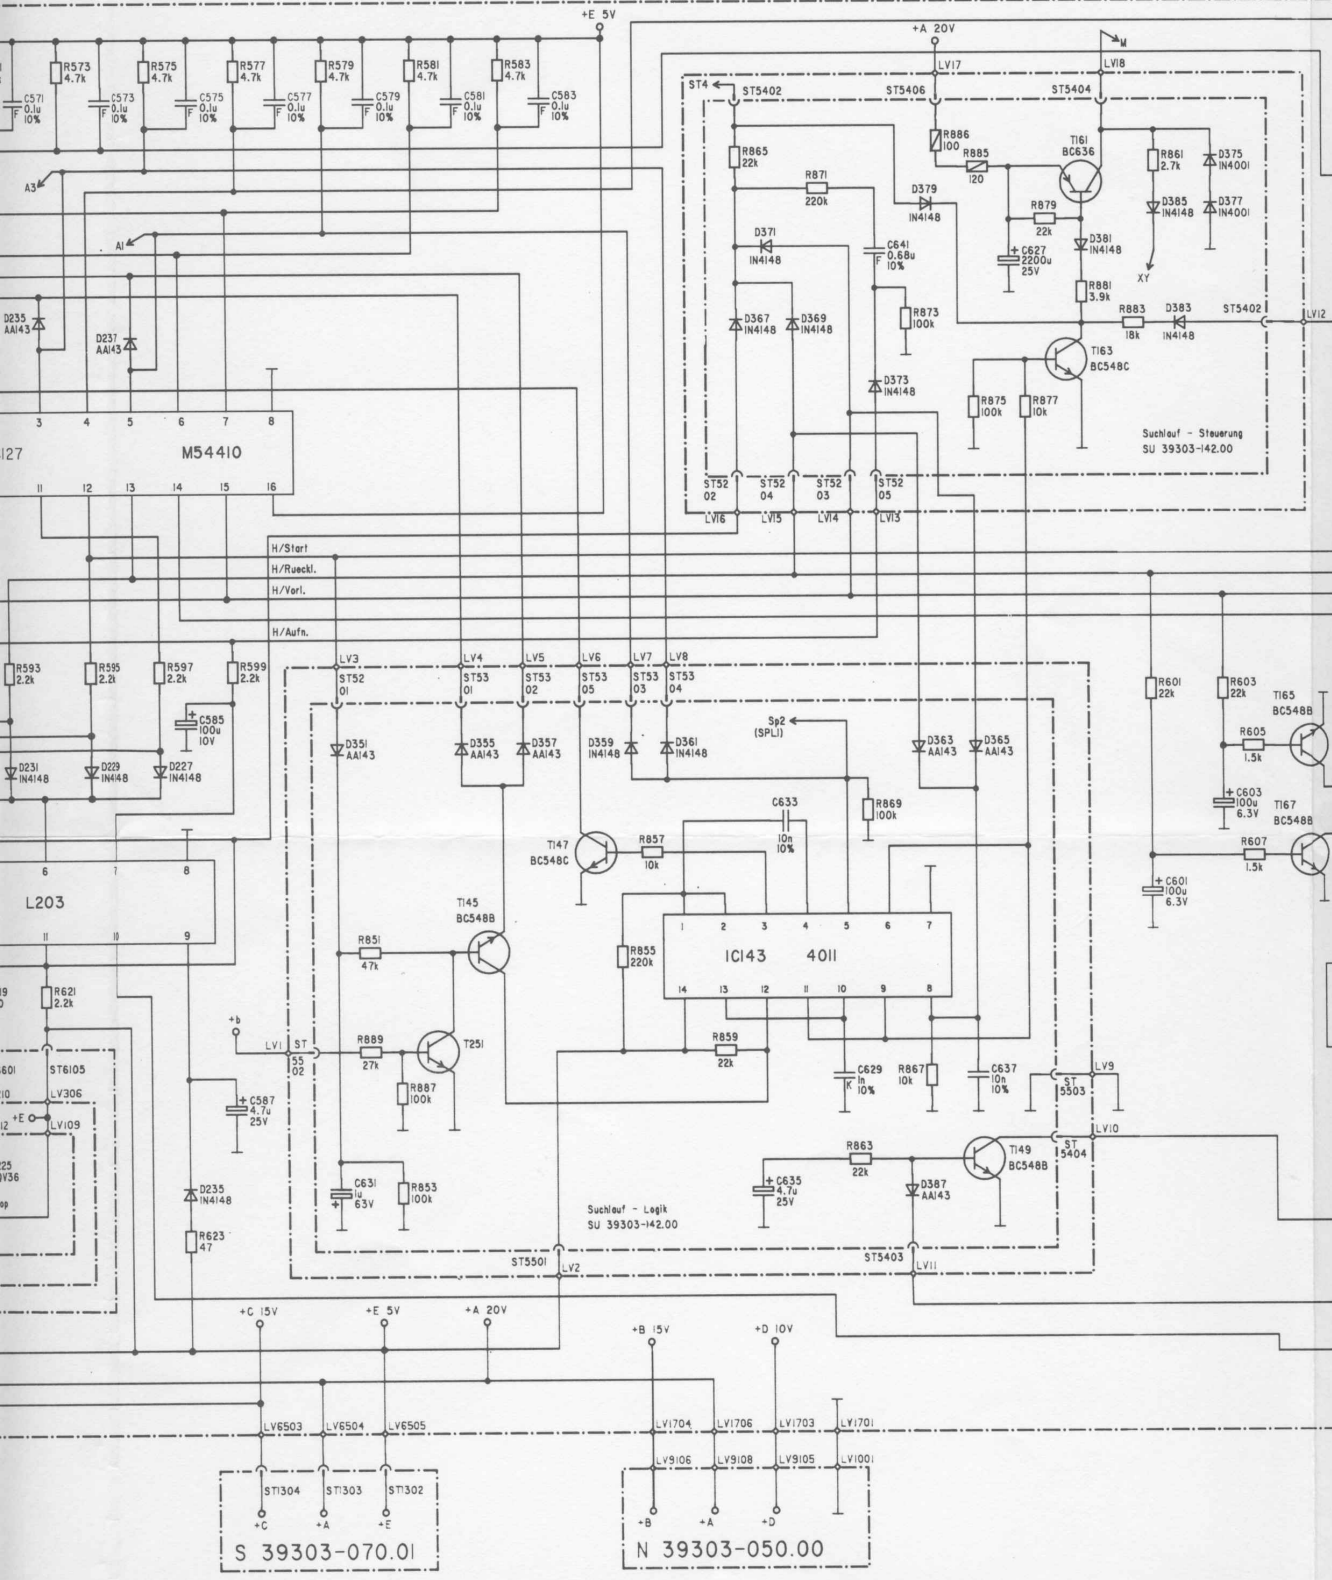

GRUNDIG

SCF 6200

(32067-906.00)

Blatt 3

312																329
792	903	789	793	795	801	803	805	807	809	811	812	815	813	817	791	
811	801	769	795	771	773	775	777	779	781	783	785	787	789	791	815	
	803	799	797	795	797											

95	309	311	315	705	669	749	442	675	613	350	312	903
97	313			735			441	676	614			801
23	689	691	729	733	737	709	751	743	745	711	747	792
78	725	695	731	639	699	671	705	741	707	739	743	801
93	727	697										803
										543	542	79

231	235	229	237	235	351	355	357	359	361	371	363	379	381	385	375	601	603												
571	573	575	587	577	631	579	581	583	635	633	629	641	627	881	883	861	601	603											
593	573	595	575	597	623	599	577	579	851	887	851	857	865	859	871	863	869	867	885	875	879	877	881	883	861	601	603	605	607

D	205	260	207		211		213	217	219	221	223	233	225	231	235	229	237
C	435		437		439	451									571		573
R		531	533	535	537	539	541	885		611	613	615	553	617	591	571	595